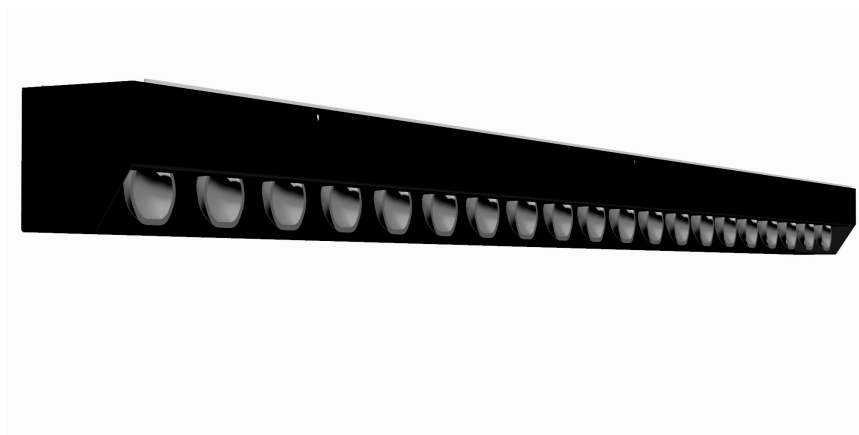

Wallwasher RDB Tectum

- Wallwasher für Wand- oder Raumbelichtung
- Aufbauleuchte aus Stahlblech B68 x H70
- Oberfläche RAL Farbe
- Lichtfarben 2700 K, 3000 K, 4000 K, 5000 K oder tunable white (TW)
- Strahlungswinkel 2 x 45°, 85° seitlich (WK 82%)
- Blendfreie Beleuchtung (< UGR 19) gemäß DIN EN 12464
- Standardlängen 920 mm | 1220 mm | 1520 mm
- Inkl. Betriebsgerät ON/OFF, DALI oder DALI DT 8
- Andere Längen und Oberflächen auf Anfrage
- Geringere Lumenwerte durch Einstellen des Treibers möglich

Artikel-Nr	7-7426-Lxx-O-W-G-L
Reflektorabstand	60 mm
Leuchtenwirkungsgrad	82 %
Lxx —Lichtfarbe (CRI 90) (CRI 80 auf Wunsch)	27 -2700 K 30 -3000 K 40 -4000 K (TW) Tunable White (z.B. 2700 K —5000 K)
O —Oberfläche	05 —Schwarz (RAL 9005) 06 —Silbergrau (RAL 9006) 10 —Weiß (RAL 9010) 99 —Wunschoberfläche
W —Lichttechnik	99 2 x 45°, 85° seitlich
G —Gerät	B —ON/OFF D — DALI DT8 — DT8 DALI
Schutzklasse Schutzart	I IP 20
Bemessungslebensdauer	50.000 L80B20 ta=25°C
Gefertigt nach	EN 60698, DIN VDE 711, CE

L	Länge	Watt	ϕ Leuchte	Reflektor
9	920 mm	40 W	3500 lm	15
12	1220 mm	53 W	4416 lm	20
15	1520 mm	66 W	5240 lm	25