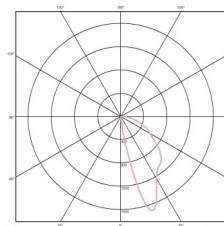

Wallwasher RDB Tectum

- Wallwasher für Wand- oder Raumbelichtung
- Aufbauleuchte aus Stahlblech B68 x H70
- Oberfläche RAL Farbe
- Lichtfarben 2700 K, 3000 K, 4000 K, 5000 K oder tunable white (TW)
- Strahlungswinkel 2 x 45°, 85° seitlich (WK 82%)
- Blendfreie Beleuchtung (< UGR 19) gemäß DIN EN 12464
- Standardlängen 920 mm | 1220 mm | 1520 mm
- Inkl. Betriebsgerät ON/OFF, DALI oder DALI DT 8
- Andere Längen und Oberflächen auf Anfrage
- Geringere Lumenwerte durch Einstellen des Treibers möglich

Artikel-Nr	7-7426-Lxx-O-W-G-L
Reflektorabstand	60 mm
Leuchtenwirkungsgrad	82 %
Lxx —Lichtfarbe (CRI 90) (CRI 80 auf Wunsch)	27 -2700 K 30 -3000 K 40 -4000 K (TW) Tunable White (z.B. 2700 K —5000 K)
O —Oberfläche	05 —Schwarz (RAL 9005) 06 —Silbergrau (RAL 9006) 10 —Weiß (RAL 9010) 99 —Wunschoberfläche
W —Lichttechnik	99 2 x 45°, 85° seitlich
G —Gerät	B —ON/OFF D — DALI DT8 — DT8 DALI
Schutzklasse Schutzart	I IP 20
Bemessungslebensdauer	50.000 L80B20 ta=25°C
Gefertigt nach	EN 60698, DIN VDE 711, CE

L	Länge	Watt	ϕ Leuchte	Reflektor
9	920 mm	40 W	3500 lm	15
12	1220 mm	53 W	4416 lm	20
15	1520 mm	66 W	5240 lm	25