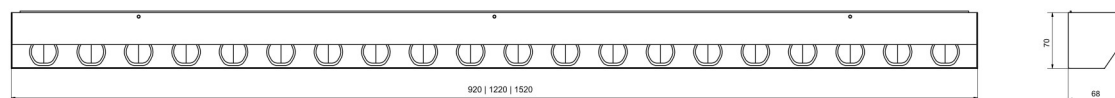

Wallwasher RDB Tectum

- Wallwasher für Wand- oder Raumbelichtung
- Aufbauleuchte aus Stahlblech B68 x H70
- Oberfläche RAL Farbe
- Lichtfarben 2700 K, 3000 K, 4000 K, 5000 K oder tunable white (TW)
- Strahlungswinkel 2 x 45°, 85° seitlich (WK 82%)
- Blendfreie Beleuchtung (< UGR 19) gemäß DIN EN 12464
- Standardlängen 920 mm | 1220 mm | 1520 mm
- Inkl. Betriebsgerät ON/OFF, DALI oder DALI DT 8
- Andere Längen und Oberflächen auf Anfrage
- Geringere Lumenwerte durch Einstellen des Treibers möglich

Artikel-Nr	7-7426-Lxx-O-W-G-L
Reflektorabstand	60 mm
Leuchtenwirkungsgrad	82 %
Lxx —Lichtfarbe (CRI 90) (CRI 80 auf Wunsch)	27 -2700 K 30 -3000 K 40 -4000 K (TW) Tunable White (z.B. 2700 K —5000 K)
O —Oberfläche	05 —Schwarz (RAL 9005) 06 —Silbergrau (RAL 9006) 10 —Weiß (RAL 9010) 99 —Wunschoberfläche
W —Lichttechnik	99 2 x 45°, 85° seitlich
G —Gerät	B —ON/OFF D — DALI DT8 — DT8 DALI
Schutzklasse Schutzart	I IP 20
Bemessungslebensdauer	50.000 L80B20 ta=25°C
Gefertigt nach	EN 60698, DIN VDE 711, CE

L	Länge	Watt	ϕ Leuchte	Reflektor
9	920 mm	40 W	3500 lm	15
12	1220 mm	53 W	4416 lm	20
15	1520 mm	66 W	5240 lm	25