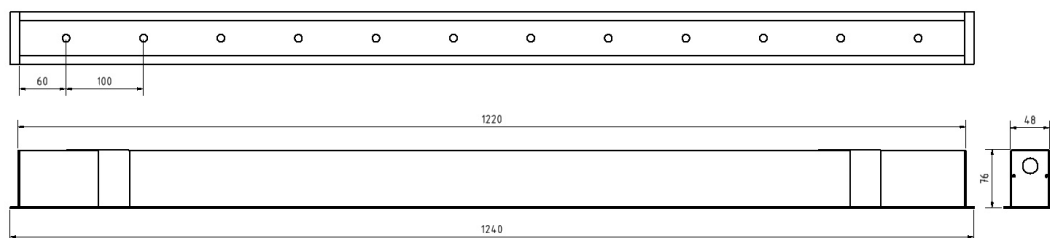

LFO Fascis PRO EB 100

- Alu Einbauleuchte direkt B58 x H78
- Oberfläche Silber eloxiert (EV1) oder RAL Farbe
- Lichtfarben 2700 K, 3000 K, 4000 K, 5000 K oder tunable white (TW)
- 10 mm Lichtaustritt pro Linse
- Strahlungswinkel 2x40° (WB = 70 %)
- Leuchte optional mit Befestigungssystem
- Blendfreie Beleuchtung (< UGR 19) gemäß DIN EN 12464
- Standardlängen 940 mm | 1240 mm | 1540 mm
- Inkl. Betriebsgerät ON/OFF, DALI oder DALI DT 8
- Andere Längen und Oberflächen auf Anfrage
- Geringere Lumenwerte durch Einstellen des Treibers möglich

Artikel-Nr	7-7730-100-Lxx-O-W-G-L
Reflektorabstand	100 mm
Leuchtenwirkungsgrad	70% (2 x 40°)
Lxx —Lichtfarbe (CRI 90) (CRI 80 auf Wunsch)	27 -2700 K 30 -3000 K 40 -4000 K (TW) Tunable White (z.B. 2700 K —5000 K)
O —Oberfläche	00 —Aluminium eloxiert 05 —Schwarz (RAL 9005) 16 —Weiß (RAL 9016) 99 —Wunschoberfläche
W —Lichttechnik	40 LFO 2 x 40°
G —Gerät	B —0 N/OFF D — DALI DT8 — DT8 DALI
Schutzklasse Schutzart	I IP 20
Bemessungslebensdauer	50.000 L80B20 ta=25°C
Gefertigt nach	EN 60698, DIN VDE 711, CE

L	Länge	Watt	η 2 x40°	Linse
9	940 mm	25 W	1730 lm	9
12	1240 mm	33 W	2420 lm	12
15	1540 mm	41 W	3810 lm	15