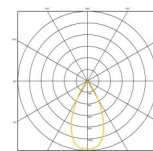

LFO Fascis PRO EB 100

- Alu Einbauleuchte direkt B58 x H78
- Oberfläche Silber eloxiert (EV1) oder RAL Farbe
- Lichtfarben 2700 K, 3000 K, 4000 K, 5000 K oder tunable white (TW)
- 10 mm Lichtaustritt pro Linse
- Strahlungswinkel 2x40° (WB = 70 %)
- Leuchte optional mit Befestigungssystem
- Blendfreie Beleuchtung (< UGR 19) gemäß DIN EN 12464
- Standardlängen 940 mm | 1240 mm | 1540 mm
- Inkl. Betriebsgerät ON/OFF, DALI oder DALI DT 8
- Andere Längen und Oberflächen auf Anfrage
- Geringere Lumenwerte durch Einstellen des Treibers möglich

Artikel-Nr	7-7730-100-Lxx-O-W-G-L
Reflektorabstand	100 mm
Leuchtenwirkungsgrad	70% (2 x 40°)
Lxx —Lichtfarbe (CRI 90) (CRI 80 auf Wunsch)	27 -2700 K 30 -3000 K 40 -4000 K (TW) Tunable White (z.B. 2700 K —5000 K)
O —Oberfläche	00 —Aluminium eloxiert 05 —Schwarz (RAL 9005) 16 —Weiß (RAL 9016) 99 —Wunschoberfläche
W —Lichttechnik	40 LFO 2 x 40°
G —Gerät	B —0 N/OFF D — DALI DT8 — DT8 DALI
Schutzklasse Schutzart	I IP 20
Bemessungslebensdauer	50.000 L80B20 ta=25°C
Gefertigt nach	EN 60698, DIN VDE 711, CE

L	Länge	Watt	η 2 x40°	Linse
9	940 mm	25 W	1730 lm	9
12	1240 mm	33 W	2420 lm	12
15	1540 mm	41 W	3810 lm	15