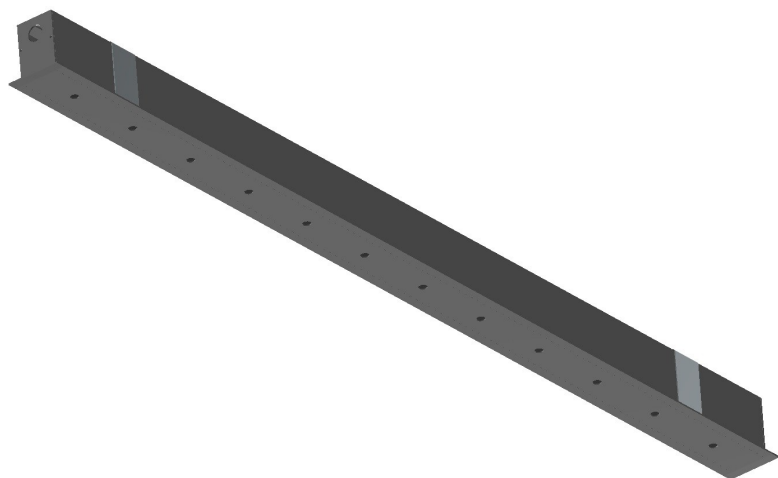

LFO Fascis PRO EB 100

- Alu Einbauleuchte direkt B58 x H78
- Oberfläche Silber eloxiert (EV1) oder RAL Farbe
- Lichtfarben 2700 K, 3000 K, 4000 K, 5000 K oder tunable white (TW)
- 10 mm Lichtaustritt pro Linse
- Strahlungswinkel 2x40° (WB = 70 %)
- Leuchte optional mit Befestigungssystem
- Blendfreie Beleuchtung (< UGR 19) gemäß DIN EN 12464
- Standardlängen 940 mm | 1240 mm | 1540 mm
- Inkl. Betriebsgerät ON/OFF, DALI oder DALI DT 8
- Andere Längen und Oberflächen auf Anfrage
- Geringere Lumenwerte durch Einstellen des Treibers möglich

Artikel-Nr	7-7730-100-Lxx-O-W-G-L
Reflektorabstand	100 mm
Leuchtenwirkungsgrad	70% (2 x 40°)
Lxx —Lichtfarbe (CRI 90) (CRI 80 auf Wunsch)	27 -2700 K 30 -3000 K 40 -4000 K (TW) Tunable White (z.B. 2700 K —5000 K)
O —Oberfläche	00 —Aluminium eloxiert 05 —Schwarz (RAL 9005) 16 —Weiß (RAL 9016) 99 —Wunschoberfläche
W —Lichttechnik	40 LFO 2 x 40°
G —Gerät	B —0 N/OFF D — DALI DT8 — DT8 DALI
Schutzklasse Schutzart	I IP 20
Bemessungslebensdauer	50.000 L80B20 ta=25°C
Gefertigt nach	EN 60698, DIN VDE 711, CE

L	Länge	Watt	η 2 x40°	Linse
9	940 mm	25 W	1730 lm	9
12	1240 mm	33 W	2420 lm	12
15	1540 mm	41 W	3810 lm	15