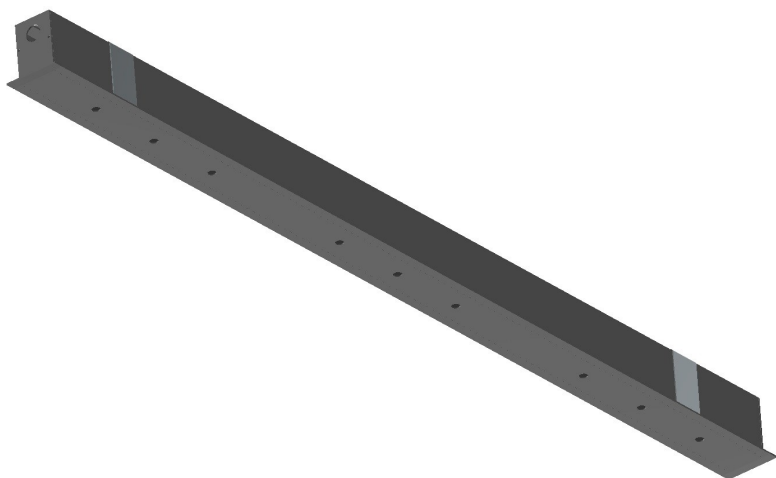

# LFO Fascis PRO EB 33100

- Alu Einbauleuchte direkt B58 x H75
- Oberfläche Silber eloxiert (EV1) oder RAL Farbe
- Lichtfarben 2700 K, 3000 K, 4000 K, 5000 K oder tunable white (TW)
- 10 mm Lichtaustritt pro Linse
- Strahlungswinkel 2x40° (WB = 70 %)
- Leuchte optional mit Befestigungssystem
- Blendfreie Beleuchtung (< UGR 19) gemäß DIN EN 12464
- Standardlängen 940 mm | 1240 mm | 1540 mm
- Inkl. Betriebsgerät ON/OFF, DALI oder DALI DT 8
- Andere Längen und Oberflächen auf Anfrage
- Geringere Lumenwerte durch Einstellen des Treibers möglich

<b>Artikel-Nr</b>	<b>7-7976-Lxx-O-W-G-L</b>
Reflektorabstand	3 x 3 x 100 mm
Leuchtenwirkungsgrad	70% ( 2 x 40°)
<b>Lxx</b> —Lichtfarbe (CRI 90) (CRI 80 auf Wunsch)	<b>27</b> -2700 K <b>30</b> -3000 K <b>40</b> -4000 K <b>(TW)</b> Tunable White (z.B. 2700 K —5000 K)
<b>O</b> —Oberfläche	<b>00</b> —Aluminium eloxiert <b>05</b> —Schwarz (RAL 9005) <b>16</b> —Weiß (RAL 9016) <b>99</b> —Wunschoberfläche
<b>W</b> —Lichttechnik	<b>40</b> LFO 2 x 40°
<b>G</b> —Gerät	<b>B</b> —0 N/OFF <b>D</b> — DALI <b>DT8</b> — DT8 DALI
Schutzklasse   Schutzart	I   IP 20
Bemessungslebensdauer	50.000 L80B20 ta=25°C
Gefertigt nach	EN 60698, DIN VDE 711, CE

L	Länge	Watt	ϕ 2 x40°	Linse
<b>9</b>	940 mm	25 W	1730 lm	9
<b>12</b>	1240 mm	25 W	1810 lm	9
<b>15</b>	1540 mm	25 W	2280 lm	9