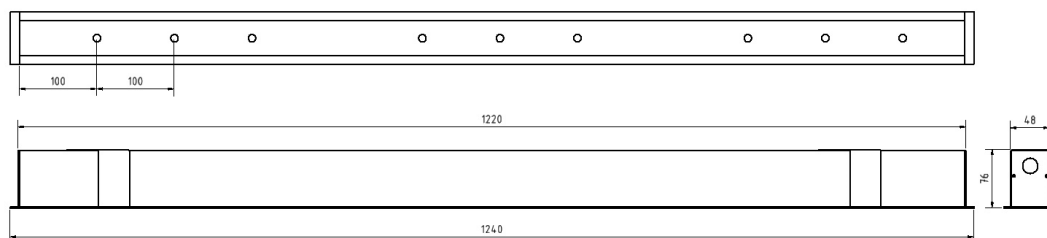

# LFO Fascis PRO EB 33100

- Alu Einbauleuchte direkt B58 x H75
- Oberfläche Silber eloxiert (EV1) oder RAL Farbe
- Lichtfarben 2700 K, 3000 K, 4000 K, 5000 K oder tunable white (TW)
- 10 mm Lichtaustritt pro Linse
- Strahlungswinkel 2x40° (WB = 70 %)
- Leuchte optional mit Befestigungssystem
- Blendfreie Beleuchtung (< UGR 19) gemäß DIN EN 12464
- Standardlängen 940 mm | 1240 mm | 1540 mm
- Inkl. Betriebsgerät ON/OFF, DALI oder DALI DT 8
- Andere Längen und Oberflächen auf Anfrage
- Geringere Lumenwerte durch Einstellen des Treibers möglich

<b>Artikel-Nr</b>	<b>7-7976-Lxx-O-W-G-L</b>
Reflektorabstand	3 x 3 x 100 mm
Leuchtenwirkungsgrad	70% ( 2 x 40°)
<b>Lxx</b> —Lichtfarbe (CRI 90) (CRI 80 auf Wunsch)	<b>27</b> -2700 K <b>30</b> -3000 K <b>40</b> -4000 K <b>(TW)</b> Tunable White (z.B. 2700 K —5000 K)
<b>O</b> —Oberfläche	<b>00</b> —Aluminium eloxiert <b>05</b> —Schwarz (RAL 9005) <b>16</b> —Weiß (RAL 9016) <b>99</b> —Wunschoberfläche
<b>W</b> —Lichttechnik	<b>40</b> LFO 2 x 40°
<b>G</b> —Gerät	<b>B</b> —0 N/OFF <b>D</b> — DALI <b>DT8</b> — DT8 DALI
Schutzklasse   Schutzart	I   IP 20
Bemessungslebensdauer	50.000 L80B20 ta=25°C
Gefertigt nach	EN 60698, DIN VDE 711, CE

L	Länge	Watt	ϕ 2 x40°	Linse
<b>9</b>	940 mm	25 W	1730 lm	9
<b>12</b>	1240 mm	25 W	1810 lm	9
<b>15</b>	1540 mm	25 W	2280 lm	9