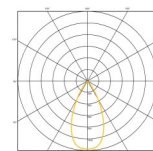

# LFO Fascis PRO EB 33100

- Alu Einbauleuchte direkt B58 x H75
- Oberfläche Silber eloxiert (EV1) oder RAL Farbe
- Lichtfarben 2700 K, 3000 K, 4000 K, 5000 K oder tunable white (TW)
- 10 mm Lichtaustritt pro Linse
- Strahlungswinkel 2x40° (WB = 70 %)
- Leuchte optional mit Befestigungssystem
- Blendfreie Beleuchtung (< UGR 19) gemäß DIN EN 12464
- Standardlängen 940 mm | 1240 mm | 1540 mm
- Inkl. Betriebsgerät ON/OFF, DALI oder DALI DT 8
- Andere Längen und Oberflächen auf Anfrage
- Geringere Lumenwerte durch Einstellen des Treibers möglich

<b>Artikel-Nr</b>	<b>7-7976-Lxx-O-W-G-L</b>
Reflektorabstand	3 x 3 x 100 mm
Leuchtenwirkungsgrad	70% ( 2 x 40°)
<b>Lxx</b> —Lichtfarbe (CRI 90) (CRI 80 auf Wunsch)	<b>27</b> -2700 K <b>30</b> -3000 K <b>40</b> -4000 K <b>(TW)</b> Tunable White (z.B. 2700 K —5000 K)
<b>O</b> —Oberfläche	<b>00</b> —Aluminium eloxiert <b>05</b> —Schwarz (RAL 9005) <b>16</b> —Weiß (RAL 9016) <b>99</b> —Wunschoberfläche
<b>W</b> —Lichttechnik	<b>40</b> LFO 2 x 40°
<b>G</b> —Gerät	<b>B</b> —0 N/OFF <b>D</b> — DALI <b>DT8</b> — DT8 DALI
Schutzklasse   Schutzart	I   IP 20
Bemessungslebensdauer	50.000 L80B20 ta=25°C
Gefertigt nach	EN 60698, DIN VDE 711, CE

L	Länge	Watt	ϕ 2 x40°	Linse
<b>9</b>	940 mm	25 W	1730 lm	9
<b>12</b>	1240 mm	25 W	1810 lm	9
<b>15</b>	1540 mm	25 W	2280 lm	9