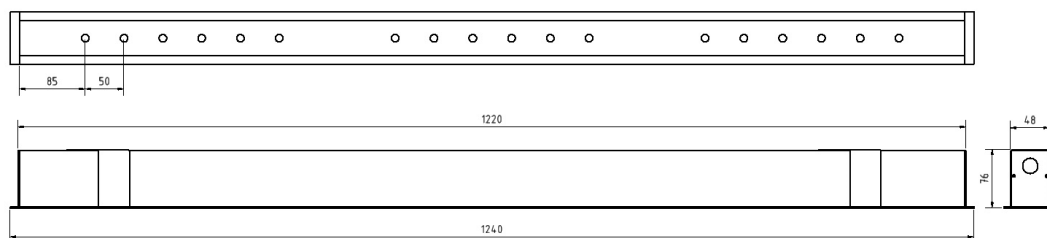

# LFO Fascis PRO EB 3650

- Alu Einbauleuchte direkt B58 x H78
- Oberfläche Silber eloxiert (EV1) oder RAL Farbe
- Lichtfarben 2700 K, 3000 K, 4000 K, 5000 K oder tunable white (TW)
- 10 mm Lichtaustritt pro Linse
- Strahlungswinkel 2x40° (WB = 70 %)
- Leuchte optional mit Befestigungssystem
- Blendfreie Beleuchtung (< UGR 19) gemäß DIN EN 12464
- Standardlängen 940 mm | 1240 mm | 1540 mm
- Inkl. Betriebsgerät ON/OFF, DALI oder DALI DT 8
- Andere Längen und Oberflächen auf Anfrage
- Geringere Lumenwerte durch Einstellen des Treibers möglich

<b>Artikel-Nr</b>	<b>7-7732-Lxx-O-W-G-L</b>
Reflektorabstand	3 x 6 x 50 mm
Leuchtenwirkungsgrad	70% ( 2 x 40°)
<b>Lxx</b> —Lichtfarbe (CRI 90) (CRI 80 auf Wunsch)	<b>27</b> -2700 K <b>30</b> -3000 K <b>40</b> -4000 K <b>(TW)</b> Tunable White (z.B. 2700 K —5000 K)
<b>O</b> —Oberfläche	<b>00</b> —Aluminium eloxiert <b>05</b> —Schwarz (RAL 9005) <b>16</b> —Weiß (RAL 9016) <b>99</b> —Wunschoberfläche
<b>W</b> —Lichttechnik	<b>40</b> LFO 2 x 40°
<b>G</b> —Gerät	<b>B</b> —0 N/OFF <b>D</b> — DALI <b>DT8</b> — DT8 DALI
Schutzklasse   Schutzart	I   IP 20
Bemessungslebensdauer	50.000 L80B20 ta=25°C
Gefertigt nach	EN 60698, DIN VDE 711, CE

L	Länge	Watt	ϕ 2 x40°	Linse
<b>9</b>	940 mm	40 W	2770 lm	18
<b>12</b>	1240 mm	40 W	2900 lm	18
<b>15</b>	1540 mm	40 W	3650 lm	18