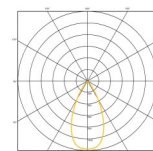

# LFO Fascis PRO EB 3650

- Alu Einbauleuchte direkt B58 x H78
- Oberfläche Silber eloxiert (EV1) oder RAL Farbe
- Lichtfarben 2700 K, 3000 K, 4000 K, 5000 K oder tunable white (TW)
- 10 mm Lichtaustritt pro Linse
- Strahlungswinkel 2x40° (WB = 70 %)
- Leuchte optional mit Befestigungssystem
- Blendfreie Beleuchtung (< UGR 19) gemäß DIN EN 12464
- Standardlängen 940 mm | 1240 mm | 1540 mm
- Inkl. Betriebsgerät ON/OFF, DALI oder DALI DT 8
- Andere Längen und Oberflächen auf Anfrage
- Geringere Lumenwerte durch Einstellen des Treibers möglich

<b>Artikel-Nr</b>	<b>7-7732-Lxx-O-W-G-L</b>
Reflektorabstand	3 x 6 x 50 mm
Leuchtenwirkungsgrad	70% ( 2 x 40°)
<b>Lxx</b> —Lichtfarbe (CRI 90) (CRI 80 auf Wunsch)	<b>27</b> -2700 K <b>30</b> -3000 K <b>40</b> -4000 K <b>(TW)</b> Tunable White (z.B. 2700 K —5000 K)
<b>O</b> —Oberfläche	<b>00</b> —Aluminium eloxiert <b>05</b> —Schwarz (RAL 9005) <b>16</b> —Weiß (RAL 9016) <b>99</b> —Wunschoberfläche
<b>W</b> —Lichttechnik	<b>40</b> LFO 2 x 40°
<b>G</b> —Gerät	<b>B</b> —0 N/OFF <b>D</b> — DALI <b>DT8</b> — DT8 DALI
Schutzklasse   Schutzart	I   IP 20
Bemessungslebensdauer	50.000 L80B20 ta=25°C
Gefertigt nach	EN 60698, DIN VDE 711, CE

L	Länge	Watt	ϕ 2 x40°	Linse
<b>9</b>	940 mm	40 W	2770 lm	18
<b>12</b>	1240 mm	40 W	2900 lm	18
<b>15</b>	1540 mm	40 W	3650 lm	18