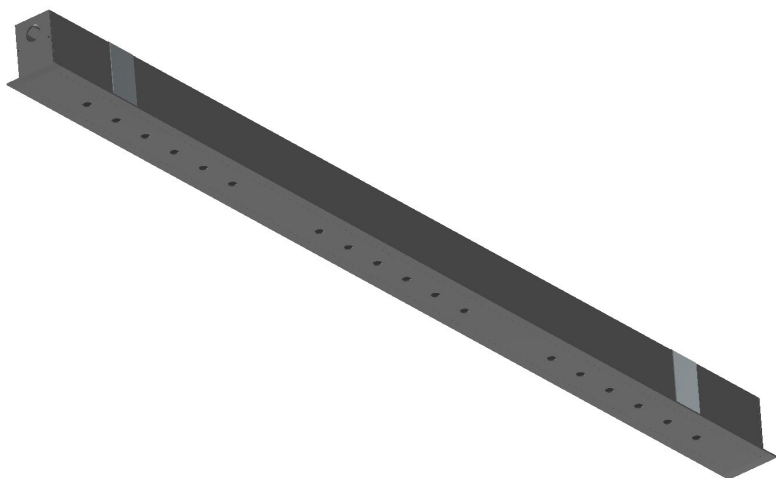

# LFO Fascis PRO EB 3650

- Alu Einbauleuchte direkt B58 x H78
- Oberfläche Silber eloxiert (EV1) oder RAL Farbe
- Lichtfarben 2700 K, 3000 K, 4000 K, 5000 K oder tunable white (TW)
- 10 mm Lichtaustritt pro Linse
- Strahlungswinkel 2x40° (WB = 70 %)
- Leuchte optional mit Befestigungssystem
- Blendfreie Beleuchtung (< UGR 19) gemäß DIN EN 12464
- Standardlängen 940 mm | 1240 mm | 1540 mm
- Inkl. Betriebsgerät ON/OFF, DALI oder DALI DT 8
- Andere Längen und Oberflächen auf Anfrage
- Geringere Lumenwerte durch Einstellen des Treibers möglich

<b>Artikel-Nr</b>	<b>7-7732-Lxx-O-W-G-L</b>
Reflektorabstand	3 x 6 x 50 mm
Leuchtenwirkungsgrad	70% ( 2 x 40°)
<b>Lxx</b> —Lichtfarbe (CRI 90) (CRI 80 auf Wunsch)	<b>27</b> -2700 K <b>30</b> -3000 K <b>40</b> -4000 K <b>(TW)</b> Tunable White (z.B. 2700 K —5000 K)
<b>O</b> —Oberfläche	<b>00</b> —Aluminium eloxiert <b>05</b> —Schwarz (RAL 9005) <b>16</b> —Weiß (RAL 9016) <b>99</b> —Wunschoberfläche
<b>W</b> —Lichttechnik	<b>40</b> LFO 2 x 40°
<b>G</b> —Gerät	<b>B</b> —0 N/OFF <b>D</b> — DALI <b>DT8</b> — DT8 DALI
Schutzklasse   Schutzart	I   IP 20
Bemessungslebensdauer	50.000 L80B20 ta=25°C
Gefertigt nach	EN 60698, DIN VDE 711, CE

L	Länge	Watt	ϕ 2 x40°	Linse
<b>9</b>	940 mm	40 W	2770 lm	18
<b>12</b>	1240 mm	40 W	2900 lm	18
<b>15</b>	1540 mm	40 W	3650 lm	18